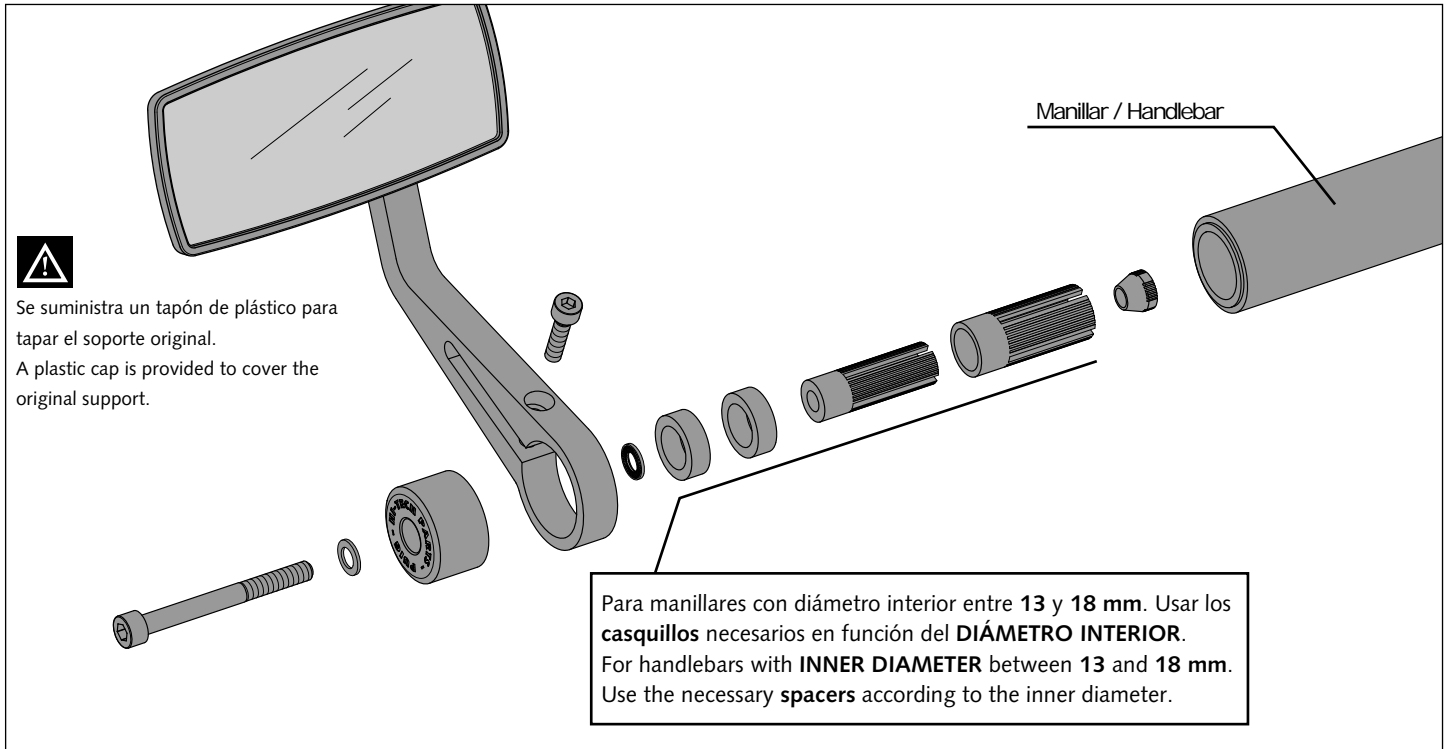

**RETROVISOR UNIVERSAL LOOK
LOOK UNIVERSAL REARVIEW**

Ref.: 3764N

**RETROVISOR UNIVERSAL LOOK
LOOK UNIVERSAL REARVIEW**

Ref.: 3764N